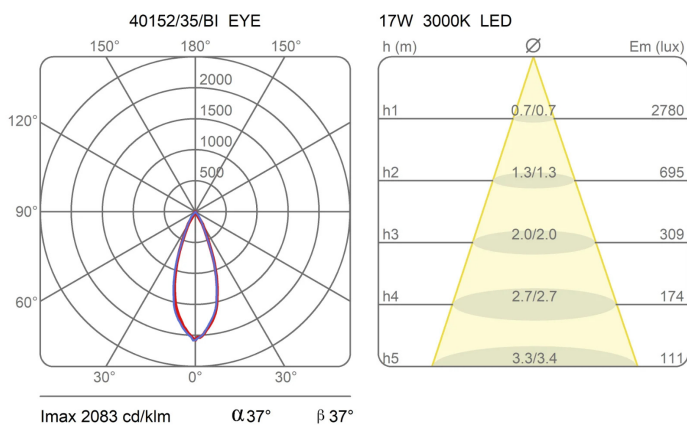

Certificazioni

Curve fotometriche